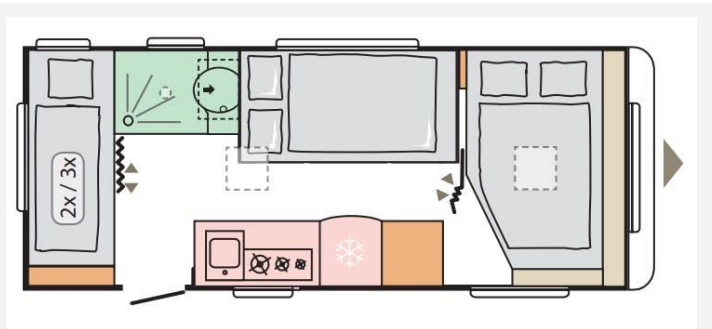

Eigenschaften

Frishwassertank	50l
Hersteller /Modell	Adria / Altea 542 PK 3er
Anzahl Schlafplätze	6
Länge/Höhe/Breite in cm	743/258/230
Leergewicht	1400kg
Maximale Zuladung	300kg
Gesamtgewicht	1700kg
Wochenpreis ab	CHF 920.--

Ausstattungsmerkmale

- Fahrradträger auf Deichsel für 3 Velos
- Kühlschrank 167 l
- Standheizung
- Bodenheizung
- Fahrradträger am Heck
- Antischleuderkupplung
- Schwerlastkurbelstützen
- Insektenschutztüre
- Warmwasser Therme
- Serviceklappe
- Dachfenster gross HEKI II