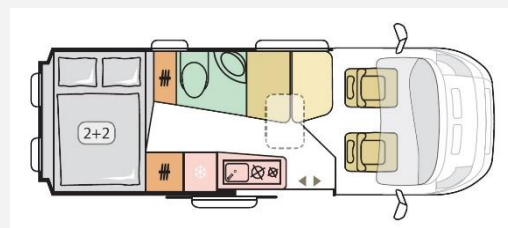

Ausstattungsmerkmale

- Rückfahrkamera
- Tempomat
- ISOFIX - für Kindersitze
- Verdunkelungsrollo
- Markise manuell
- Kombi Heizung TRUMA
- Standheizung
- Fahrradträger am Heck