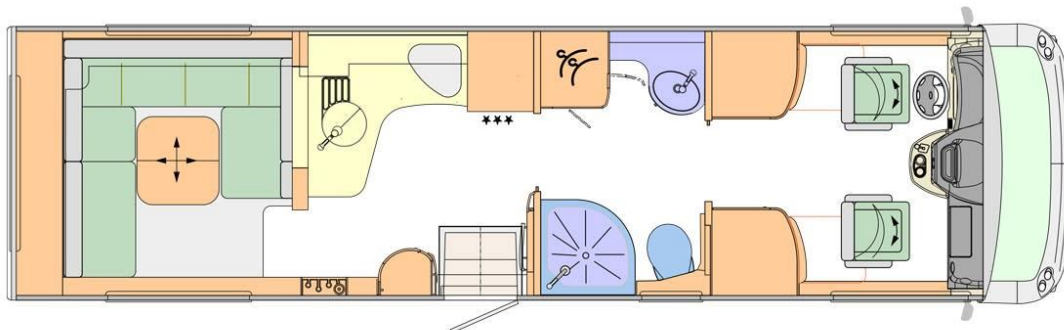

Premium

Concorde

Carver 890 RRL

Fahrzeug-Art	Premium
Kilometerstand	NEU
Schlafplätze	2
Gesamtgewicht	7490 kg

Eigenschaften

Frishwassertank	320l
Hersteller /Modell	Concorde / Carver 890 RRL
Anzahl Schlafplätze	2
Länge/Höhe/Breite in cm	908/360/240
Leergewicht	5990kg
Maximale Zuladung	1500kg
Gesamtgewicht	7490kg
Wochenpreis ab	CHF 2480.--

Ausstattungsmerkmale

- Rückfahrkamera
- Heckantrieb
- Differenzialsperre
- Vollluftfederung
- Hubstützen hydraulisch
- Heckgarage gross
- Tempomat
- Hubbett
- Sonnenrollo elektrisch
- Reisebussspiegel elektr.
- Markise elektrisch
- Kühlschrank 190 l
- Warmwasserheizung
- Bodenheizung
- Solaranlage 300 W
- SAT-Anlage automatisch
- Flachbildschirm 2xLED
- Premiumbad
- Keramik WC mit Festtank
- Dachklimaanlage
- Fahrradträger in Heckgarage

Für dieses Fahrzeug ist ein Führerschein der Kategorie C1 notwendig!