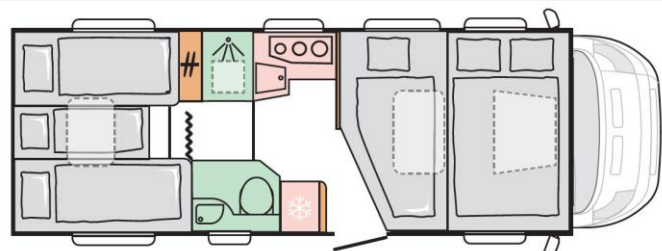

Ausstattungsmerkmale

- Rückfahrkamera
- Heckgarage gross
- Tempomat
- ISOFIX - für Kindersitze
- Alkovenbett aufklappbar
- Markise manuell
- Kombi Heizung TRUMA & Bodenheizung
- Bad/Dusche
- Fahrradträger am Heck