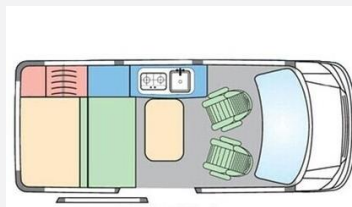

Wohnmobile/Campervans

2-4 Personen

VW
California T6.1

Der California 6.1 der neusten Generation zum Mieten mit TOP AUSSTATTUNG!
4Motion
Unter dem Sternenhimmel einschlafen.
...

Fahrzeug-Art	California
Kilometerstand	NEU
Schlafplätze	4
Gesamtgewicht	3080 kg

Eigenschaften

Frischwassertank	25l
Hersteller /Modell	VW / California T6.1
Anzahl Schlafplätze	4
Länge/Höhe/Breite in cm	490/199/190
Leergewicht	2660kg
Maximale Zuladung	420kg
Gesamtgewicht	3080kg
Wochenpreis ab	CHF 1120.--

Ausstattungsmerkmale

- Rückfahrkamera
- Allradantrieb
- Tempomat
- ISOFIX - für Kindersitze
- Verdunkelungsrollo
- Markise manuell
- Standheizung
- Aufstelldach elektr. mit Klappbett