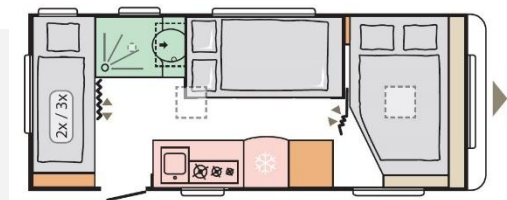

Ausstattungsmerkmale

- Kühlschrank 167 l
- Bodenheizung
- Fahrradträger auf Deichsel für 2 Velos
- Antischleuderkupplung
- Schwerlastkurbelstützen
- Insektenschutztüre
- Warmwasser Therme
- Serviceklappe
- Dachfenster gross HEKI II